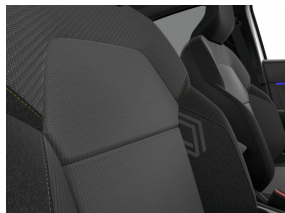

NIEUW

Renault Captur

TCe 90 6MT Techno

Benzine

Manueel

Catalogusprijs €26.780,00

Adviesprijs €24.280,00 incl. BTW

Conditie

Nieuw

Kleur

Wit nacre

Type

Benzine

Transmissie

Manueel

Vermogen

90 pk

Verbruik

5.8 l/100km

Uitstoot

132 g/km