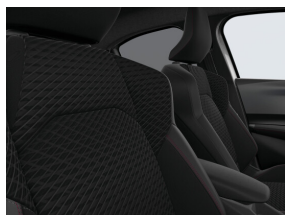

NIEUW

Renault Clio

TCe 115 6MT Techno

Benzine

Manueel

Catalogusprijs €24.030,00

Adviesprijs €23.530,00 incl. BTW

Conditie

Nieuw

Kleur

Gris Schiste

Type

Benzine

Transmissie

Manueel

Vermogen

115 pk

Verbruik

5.1 l/100km

Uitstoot

114 g/km