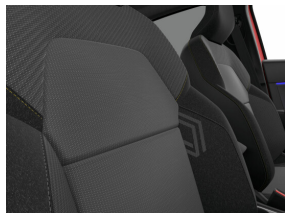

NIEUW

Renault Captur

TCe 115 6MT Techno

Benzine

Manueel

Catalogusprijs €26.330,00

Adviesprijs €23.830,00 incl. BTW

Conditie

Nieuw

Kleur

Rouge

Type

Benzine

Transmissie

Manueel

Vermogen

115 pk

Verbruik

5.7 l/100km

Uitstoot

130 g/km