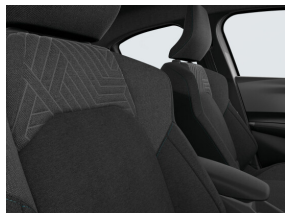

NIEUW

Renault Clio

TCe 115 6MT Evolution+

Benzine

Manueel

Catalogusprijs €22.380,00

Adviesprijs €21.880,00 incl. BTW

Conditie

Nieuw

Kleur

Gris Rafale

Type

Benzine

Transmissie

Manueel

Vermogen

115 pk

Verbruik

5 l/100km

Uitstoot

114 g/km