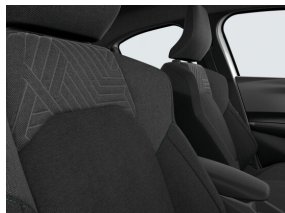

NIEUW

Renault Clio

TCe 115 6MT Evolution+

Benzine

Manueel

Catalogusprijs €21.880,00

Adviesprijs €21.380,00 incl. BTW

Conditie

Nieuw

Kleur

Blanc Glacier

Type

Benzine

Transmissie

Manueel

Vermogen

115 pk

Verbruik

5 l/100km

Uitstoot

114 g/km