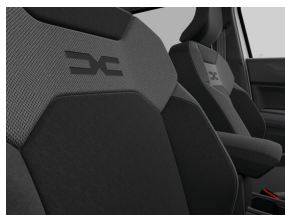

NIEUW

Dacia Bigster

Mild hybrid-G 140 6MT Journey

DACIA

Benzine

Manueel

Adviesprijs €28.960,00 incl. BTW

Conditie

Nieuw

Kleur

Blanc Glacier

Type

Benzine

Transmissie

Manueel

Vermogen

142 pk

**Hybride
vermogen**

142 pk

Verbruik

5.8 l/100km

Uitstoot

131 g/km