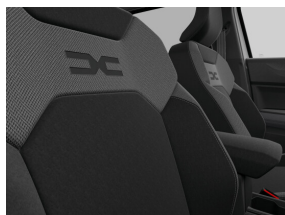

NIEUW

Dacia Bigster

Mild hybrid-G 140 6MT Journey

DACIA

Benzine

Manueel

Adviesprijs €29.240,00 incl. BTW

Conditie

Nieuw

Kleur

Gris Schiste

Type

Benzine

Transmissie

Manueel

Vermogen

142 pk

**Hybride
vermogen**

142 pk

Verbruik

5.8 l/100km

Uitstoot

131 g/km