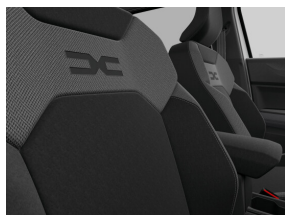

NIEUW

Dacia Bigster

Mild hybrid 140 6MT Journey

Benzine

Manueel

Adviesprijs €30.640,00 incl. BTW

Conditie

Nieuw

Kleur

Blanc Glacier

Type

Benzine

Transmissie

Manueel

Vermogen

142 pk

Hybride
vermogen

142 pk

Verbruik

5.4 l/100km

Uitstoot

123 g/km