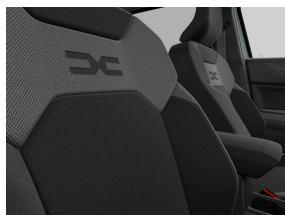

NIEUW

Dacia Bigster

Mild hybrid 140 6MT Journey

DACIA

Benzine

Manueel

Adviesprijs €30.690,00 incl. BTW

Conditie

Nieuw

Kleur

Cedergroen

Type

Benzine

Transmissie

Manueel

Vermogen

142 pk

**Hybride
vermogen**

142 pk

Verbruik

5.4 l/100km

Uitstoot

123 g/km