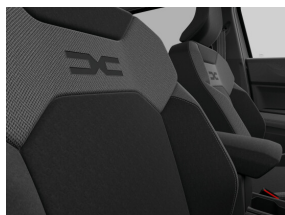

NIEUW

Dacia Bigster

Mild hybrid 140 6MT Journey

DACIA

Benzine

Manueel

Adviesprijs €30.010,00 incl. BTW

Conditie

Nieuw

Kleur

Noir Nacré

Type

Benzine

Transmissie

Manueel

Vermogen

142 pk

**Hybride
vermogen**

142 pk

Verbruik

5.4 l/100km

Uitstoot

123 g/km