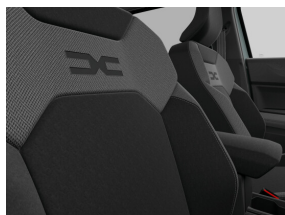

NIEUW

Dacia Bigster

Mild hybrid 140 6MT Journey

DACIA

Benzine

Manueel

Adviesprijs €29.690,00 incl. BTW

Conditie

Nieuw

Kleur

Cedergroen

Type

Benzine

Transmissie

Manueel

Vermogen

142 pk

**Hybride
vermogen**

142 pk

Verbruik

5.4 l/100km

Uitstoot

123 g/km