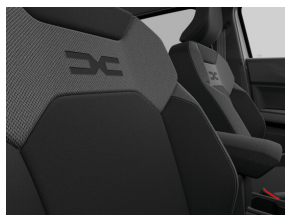

NIEUW

Dacia Duster

mild hybrid 140 6MT Journey

DACIA

Hybride benzine

Manueel

Adviesprijs €25.690,00 incl. BTW

Conditie

Nieuw

Kleur

Gris Schiste

Type

Hybride benzine

Transmissie

Manueel

Vermogen

140 pk

**Hybride
vermogen**

140 pk

Verbruik

5.4 l/100km

Uitstoot

122 g/km