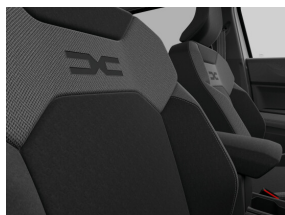

NIEUW

Dacia Bigster

Mild hybrid 140 6MT Journey

Benzine

Manueel

Adviesprijs €30.240,00 incl. BTW

Conditie

Nieuw

Kleur

Gris Schiste

Type

Benzine

Transmissie

Manueel

Vermogen

142 pk

**Hybride
vermogen**

142 pk

Verbruik

5.4 l/100km

Uitstoot

123 g/km