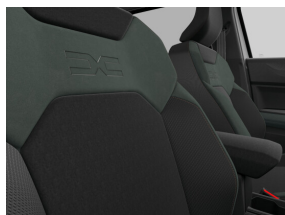

NIEUW

Dacia Bigster

Mild hybrid 140 6MT Extreme

Benzine

Manueel

Adviesprijs €30.590,00 incl. BTW

Conditie

Nieuw

Kleur

Gris Schiste

Type

Benzine

Transmissie

Manueel

Vermogen

142 pk

Hybride
vermogen

142 pk

Verbruik

5.5 l/100km

Uitstoot

124 g/km