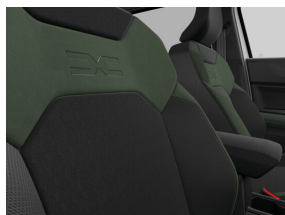

NIEUW

Dacia Bigster

Mild hybrid 140 6MT Extreme

DACIA

Benzine

Manueel

Adviesprijs €29.690,00 incl. BTW

Conditie

Nieuw

Kleur

Blanc Glacier

Type

Benzine

Transmissie

Manueel

Vermogen

142 pk

**Hybride
vermogen**

142 pk

Verbruik

5.5 l/100km

Uitstoot

124 g/km