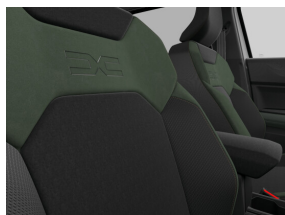

NIEUW

Dacia Bigster

Mild hybrid 140 6MT Extreme

DACIA

Benzine

Manueel

Adviesprijs €30.590,00 incl. BTW

Conditie

Nieuw

Kleur

Gris Schiste

Type

Benzine

Transmissie

Manueel

Vermogen

142 pk

**Hybride
vermogen**

142 pk

Verbruik

5.5 l/100km

Uitstoot

124 g/km