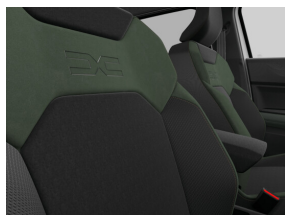

NIEUW

Dacia Duster

mild hybrid 140 6MT Extreme

DACIA

Hybride benzine

Manueel

Adviesprijs €24.790,00 incl. BTW

Conditie

Nieuw

Kleur

Blanc Glacier

Type

Hybride benzine

Transmissie

Manueel

Vermogen

140 pk

Hybride
vermogen

140 pk

Verbruik

5.4 l/100km

Uitstoot

123 g/km