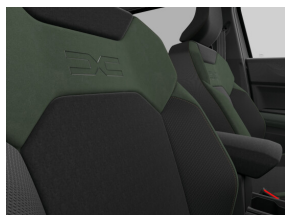

NIEUW

Dacia Bigster

Mild hybrid 140 6MT Extreme

DACIA

Benzine

Manueel

Adviesprijs €30.290,00 incl. BTW

Conditie

Nieuw

Kleur

Noir Nacré

Type

Benzine

Transmissie

Manueel

Vermogen

142 pk

**Hybride
vermogen**

142 pk

Verbruik

5.5 l/100km

Uitstoot

124 g/km