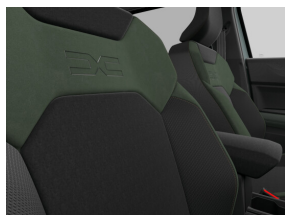

NIEUW

Dacia Bigster

Mild hybrid 140 6MT Extreme

DACIA

Benzine

Manueel

Adviesprijs €29.840,00 incl. BTW

Conditie

Nieuw

Kleur

Cedergroen

Type

Benzine

Transmissie

Manueel

Vermogen

142 pk

**Hybride
vermogen**

142 pk

Verbruik

5.5 l/100km

Uitstoot

124 g/km