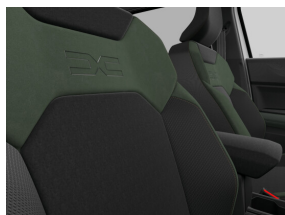

NIEUW

Dacia Bigster

Mild hybrid 140 6MT Extreme

DACIA

Benzine

Manueel

Adviesprijs €29.690,00 incl. BTW

Conditie

Nieuw

Kleur

Blanc Glacier

Type

Benzine

Transmissie

Manueel

Vermogen

142 pk

**Hybride
vermogen**

142 pk

Verbruik

5.5 l/100km

Uitstoot

124 g/km