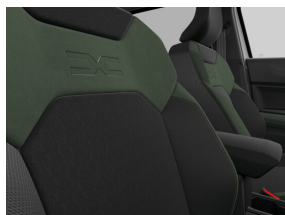

NIEUW

Dacia Bigster

Mild hybrid 140 6MT Extreme

DACIA

Benzine

Manueel

Adviesprijs €30.590,00 incl. BTW

Conditie

Nieuw

Kleur

Gris Schiste

Type

Benzine

Transmissie

Manueel

Vermogen

142 pk

**Hybride
vermogen**

142 pk

Verbruik

5.5 l/100km

Uitstoot

124 g/km