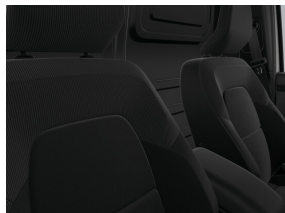

NIEUW

Renault Kangoo Van

L2 Blue dCi 95 6MT Advance

Diesel

Manueel

Catalogusprijs €23.070,00

Adviesprijs €19.609,00 excl. BTW

Conditie

Nieuw

Kleur

Mineraalwit

Type

Diesel

Transmissie

Manueel

Vermogen

95 pk

Uitstoot

143 g/km