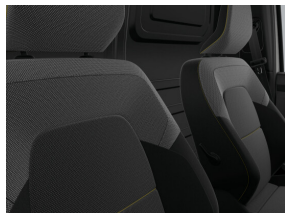

NIEUW

Renault Kangoo Van

L2 Blue dCi 95 6MT Advance

Diesel

Manueel

Catalogusprijs €22.895,00

Adviesprijs €19.461,00 excl. BTW

Conditie

Nieuw

Kleur

Mineraalwit

Type

Diesel

Transmissie

Manueel

Vermogen

95 pk

Uitstoot

143 g/km