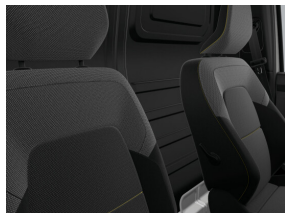

NIEUW

Renault Kangoo Van

L2 Blue dCi 95 6MT Advance

Diesel

Manueel

Catalogusprijs €22.825,00

Adviesprijs €19.401,00 excl. BTW

Conditie

Nieuw

Kleur

Mineraalwit

Type

Diesel

Transmissie

Manueel

Vermogen

95 pk

Uitstoot

143 g/km