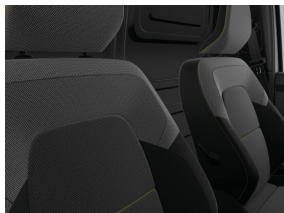

NIEUW

Renault Kangoo Van

L2 Blue dCi 95 6MT Advance

Diesel

Manueel

Catalogusprijs €23.345,00

Adviesprijs €19.843,00 excl. BTW

Conditie

Nieuw

Kleur

Mineraalwit

Type

Diesel

Transmissie

Manueel

Vermogen

95 pk

Uitstoot

143 g/km