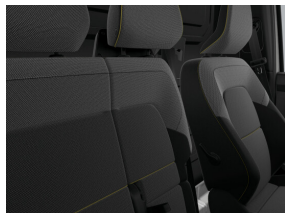

NIEUW

Renault Kangoo Van

L2 Blue dCi 95 6MT Advance

Diesel

Manueel

Catalogusprijs €23.400,00

Adviesprijs €19.890,00 excl. BTW

Conditie

Nieuw

Kleur

Mineraalwit

Type

Diesel

Transmissie

Manueel

Vermogen

95 pk

Uitstoot

143 g/km