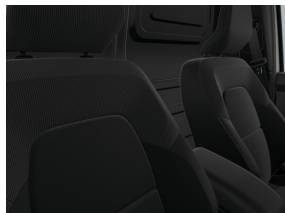

NIEUW

Renault Kangoo Van

L2 Blue dCi 95 6MT Advance

Diesel

Manueel

Catalogusprijs €23.175,00

Adviesprijs €19.699,00 excl. BTW

Conditie

Nieuw

Kleur

Mineraalwit

Type

Diesel

Transmissie

Manueel

Vermogen

95 pk

Uitstoot

143 g/km