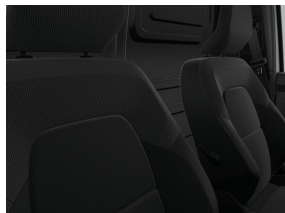

NIEUW

Renault Kangoo Van

L2 Blue dCi 115 7EDC Advance

Diesel

Automaat

Catalogusprijs €25.695,00

Adviesprijs €21.841,00 excl. BTW

Conditie

Nieuw

Kleur

Mineraalwit

Type

Diesel

Transmissie

Automaat

Vermogen

115 pk

Uitstoot

138 g/km