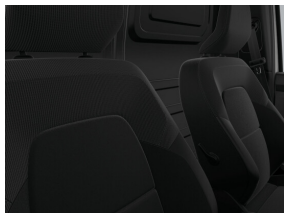

NIEUW

Renault Kangoo Van

L2 Blue dCi 115 7EDC Advance

Diesel

Automaat

Catalogusprijs €25.695,00

Adviesprijs €21.841,00 excl. BTW

Conditie

Nieuw

Kleur

Mineraalwit

Type

Diesel

Transmissie

Automaat

Vermogen

115 pk

Uitstoot

138 g/km