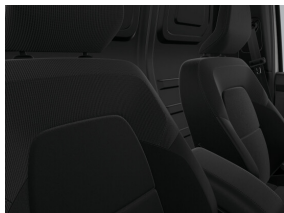

NIEUW

Renault Kangoo Van

L1 Blue dCi 95 6MT Advance - Sesam Deur

Diesel

Manueel

Catalogusprijs €22.375,00

Adviesprijs €19.019,00 excl. BTW

Conditie

Nieuw

Kleur

Mineraalwit

Type

Diesel

Transmissie

Manueel

Vermogen

95 pk

Uitstoot

135 g/km