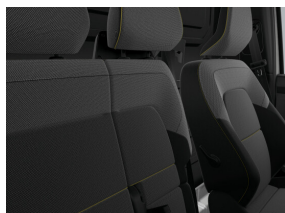

NIEUW

Renault Kangoo Van

L1 Blue dCi 95 6MT Advance

Diesel

Manueel

Catalogusprijs €22.200,00

Adviesprijs €18.426,00 excl. BTW

Conditie

Nieuw

Kleur

Mineraalwit

Type

Diesel

Transmissie

Manueel

Vermogen

95 pk

Uitstoot

135 g/km