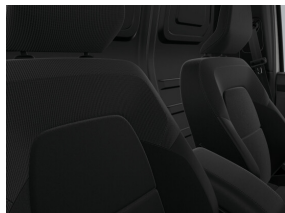

NIEUW

Renault Kangoo Van

L1 Blue dCi 115 7EDC Advance - Sesam Deur

Diesel

Automaat

Catalogusprijs €25.500,00

Adviesprijs €21.675,00 excl. BTW

Conditie

Nieuw

Kleur

Mineraalwit

Type

Diesel

Transmissie

Automaat

Vermogen

115 pk

Uitstoot

137 g/km