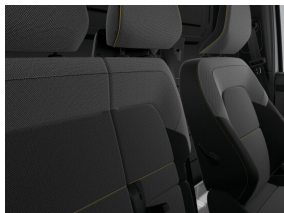

NIEUW

Renault Kangoo Van

L1 Blue dCi 115 7EDC Advance

Diesel

Automaat

Catalogusprijs €25.050,00

Adviesprijs €20.791,00 excl. BTW

Conditie

Nieuw

Kleur

Mineraalwit

Type

Diesel

Transmissie

Automaat

Vermogen

115 pk

Uitstoot

137 g/km