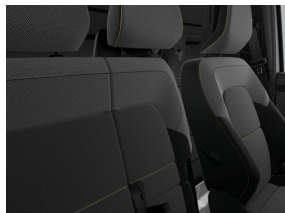

NIEUW

Renault Kangoo Van

L1 Blue dCi 115 7EDC Advance

Diesel

Automaat

Catalogusprijs €25.050,00

Adviesprijs €21.292,00 excl. BTW

Conditie

Nieuw

Kleur

Mineraalwit

Type

Diesel

Transmissie

Automaat

Vermogen

115 pk

Uitstoot

137 g/km