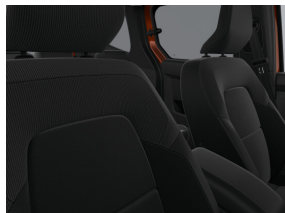

NIEUW

Renault Kangoo Passenger

Kangoo TCe 130 7EDC Techno

Benzine

Automaat

Catalogusprijs €34.055,00

Adviesprijs €29.555,00 incl. BTW

Conditie

Nieuw

Kleur

Brun Terracotta

Type

Benzine

Transmissie

Automaat

Vermogen

130 pk

Verbruik

7 l/100km

Uitstoot

160 g/km