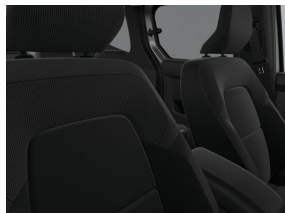

NIEUW

Renault Kangoo Passenger

Kangoo TCe 130 7EDC Techno

Benzine

Automaat

Catalogusprijs €33.935,00

Adviesprijs €29.435,00 incl. BTW

Conditie

Nieuw

Kleur

Gris Cassiopée

Type

Benzine

Transmissie

Automaat

Vermogen

130 pk

Verbruik

7 l/100km

Uitstoot

160 g/km