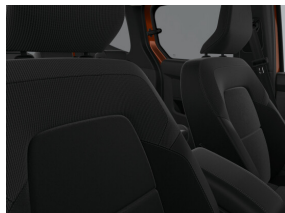

NIEUW

Renault Kangoo Passenger

Kangoo TCe 130 7EDC Techno

Benzine

Automaat

Catalogusprijs €33.850,00

Adviesprijs €29.850,00 incl. BTW

Conditie

Nieuw

Kleur

Brun Terracotta

Type

Benzine

Transmissie

Automaat

Vermogen

130 pk

Verbruik

7 l/100km

Uitstoot

160 g/km