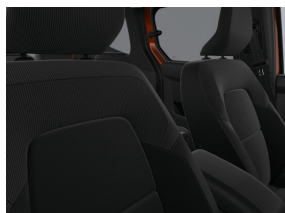

NIEUW

Renault Kangoo Passenger

Kangoo TCe 130 7EDC Techno

Benzine

Automaat

Catalogusprijs €34.055,00

Adviesprijs €30.055,00 incl. BTW

Conditie

Nieuw

Kleur

Brun Terracotta

Type

Benzine

Transmissie

Automaat

Vermogen

130 pk

Verbruik

7 l/100km

Uitstoot

160 g/km