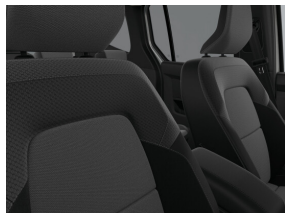

NIEUW

Renault Kangoo Passenger

Kangoo TCe 130 7EDC Techno

Benzine

Automaat

Catalogusprijs €34.955,00

Adviesprijs €30.955,00 incl. BTW

Conditie

Nieuw

Kleur

Gris Highland

Type

Benzine

Transmissie

Automaat

Vermogen

130 pk

Verbruik

7 l/100km

Uitstoot

160 g/km