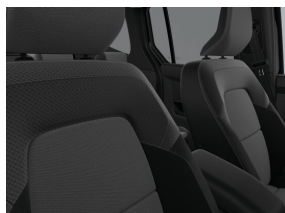

NIEUW

Renault Kangoo Passenger

Kangoo TCe 130 7EDC Grand Techno

Benzine

Automaat

Catalogusprijs €36.855,00

Adviesprijs €32.355,00 incl. BTW

Conditie

Nieuw

Kleur

Sterzwart

Type

Benzine

Transmissie

Automaat

Vermogen

130 pk

Verbruik

7.4 l/100km

Uitstoot

168 g/km