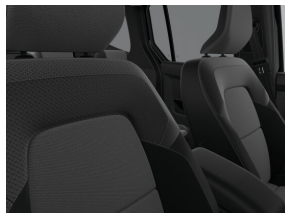

NIEUW

Renault Kangoo Passenger

Kangoo TCe 130 7EDC Grand Techno

Benzine

Automaat

Catalogusprijs €36.855,00

Adviesprijs €32.855,00 incl. BTW

Conditie

Nieuw

Kleur

Sterzwart

Type

Benzine

Transmissie

Automaat

Vermogen

130 pk

Verbruik

7.4 l/100km

Uitstoot

168 g/km