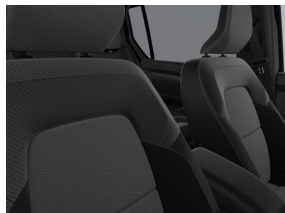

NIEUW

Renault Kangoo Passenger

Kangoo TCe 130 7EDC Grand Techno

Benzine

Automaat

Catalogusprijs €36.505,00

Adviesprijs €32.505,00 incl. BTW

Conditie

Nieuw

Kleur

Sterzwart

Type

Benzine

Transmissie

Automaat

Vermogen

130 pk

Verbruik

7.4 l/100km

Uitstoot

168 g/km