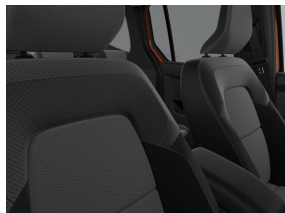

NIEUW

Renault Kangoo Passenger

Kangoo TCe 130 7EDC Grand Techno

Benzine

Automaat

Catalogusprijs €36.855,00

Adviesprijs €32.855,00 incl. BTW

Conditie

Nieuw

Kleur

Brun Terracotta

Type

Benzine

Transmissie

Automaat

Vermogen

130 pk

Verbruik

7.4 l/100km

Uitstoot

168 g/km