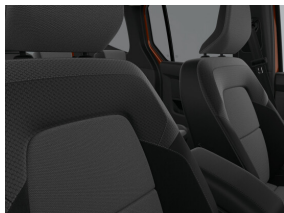

NIEUW

Renault Kangoo Passenger

Kangoo TCe 130 7EDC Grand Techno

Benzine

Automaat

Catalogusprijs €36.855,00

Adviesprijs €32.355,00 incl. BTW

Conditie

Nieuw

Kleur

Brun Terracotta

Type

Benzine

Transmissie

Automaat

Vermogen

130 pk

Verbruik

7.4 l/100km

Uitstoot

168 g/km