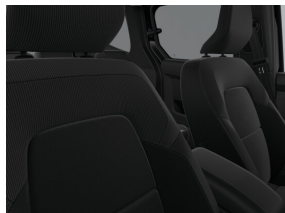

NIEUW

Renault Kangoo Passenger

Kangoo TCe 130 7EDC Grand Techno

Benzine

Automaat

Catalogusprijs €35.955,00

Adviesprijs €31.955,00 incl. BTW

Conditie

Nieuw

Kleur

Sterzwart

Type

Benzine

Transmissie

Automaat

Vermogen

130 pk

Verbruik

7.4 l/100km

Uitstoot

168 g/km