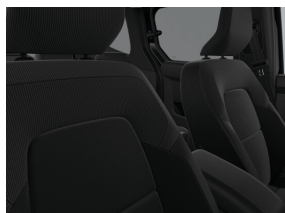

NIEUW

Renault Kangoo Passenger

Kangoo TCe 130 7EDC Grand Techno

Benzine

Automaat

Catalogusprijs €35.955,00

Adviesprijs €31.455,00 incl. BTW

Conditie

Nieuw

Kleur

Sterzwart

Type

Benzine

Transmissie

Automaat

Vermogen

130 pk

Verbruik

7.4 l/100km

Uitstoot

168 g/km