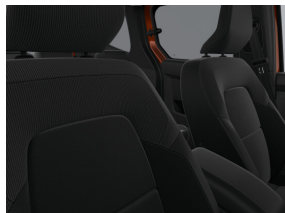

NIEUW

Renault Kangoo Passenger

Kangoo TCe 130 7EDC Grand Techno

Benzine

Automaat

Catalogusprijs €35.955,00

Adviesprijs €31.455,00 incl. BTW

Conditie

Nieuw

Kleur

Brun Terracotta

Type

Benzine

Transmissie

Automaat

Vermogen

130 pk

Verbruik

7.4 l/100km

Uitstoot

168 g/km