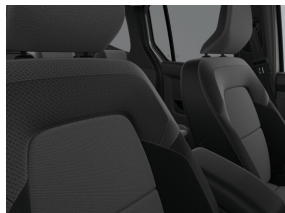

NIEUW

Renault Kangoo Passenger

Kangoo TCe 130 7EDC Grand Techno

Benzine

Automaat

Catalogusprijs €36.855,00

Adviesprijs €32.355,00 incl. BTW

Conditie

Nieuw

Kleur

Gris Cassiopée

Type

Benzine

Transmissie

Automaat

Vermogen

130 pk

Verbruik

7.4 l/100km

Uitstoot

168 g/km