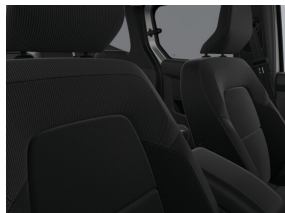

NIEUW

Renault Kangoo Passenger

Kangoo TCe 130 7EDC Grand Techno

Benzine

Automaat

Catalogusprijs €35.955,00

Adviesprijs €31.955,00 incl. BTW

Conditie

Nieuw

Kleur

Gris Highland

Type

Benzine

Transmissie

Automaat

Vermogen

130 pk

Verbruik

7.4 l/100km

Uitstoot

168 g/km