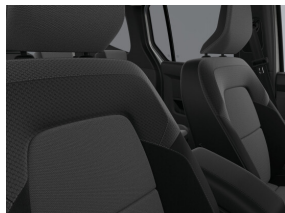

NIEUW

Renault Kangoo Passenger

Kangoo TCe 130 7EDC Grand Techno

Benzine

Automaat

Catalogusprijs €37.220,00

Adviesprijs €33.220,00 incl. BTW

Conditie

Nieuw

Kleur

Gris Highland

Type

Benzine

Transmissie

Automaat

Vermogen

130 pk

Verbruik

7.4 l/100km

Uitstoot

168 g/km