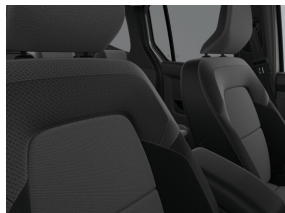

NIEUW

Renault Kangoo Passenger

Kangoo TCe 130 7EDC Grand Techno

Benzine

Automaat

Catalogusprijs €37.220,00

Adviesprijs €33.220,00 incl. BTW

Conditie

Nieuw

Kleur

Gris Cassiopée

Type

Benzine

Transmissie

Automaat

Vermogen

130 pk

Verbruik

7.4 l/100km

Uitstoot

168 g/km