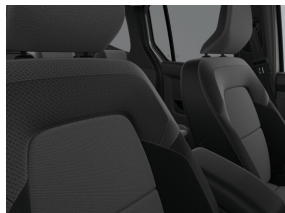

NIEUW

Renault Kangoo Passenger

Kangoo TCe 130 7EDC Grand Techno

Benzine

Automaat

Catalogusprijs €36.855,00

Adviesprijs €32.855,00 incl. BTW

Conditie

Nieuw

Kleur

Gris Cassiopée

Type

Benzine

Transmissie

Automaat

Vermogen

130 pk

Verbruik

7.4 l/100km

Uitstoot

168 g/km