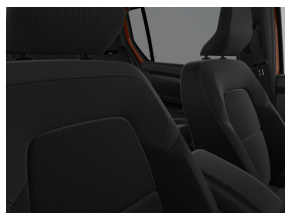

NIEUW

Renault Kangoo Passenger

Kangoo TCe 130 7EDC Grand Techno

Benzine

Automaat

Catalogusprijs €35.665,00

Adviesprijs €32.165,00 incl. BTW

Conditie

Nieuw

Kleur

Brun Terracotta

Type

Benzine

Transmissie

Automaat

Vermogen

130 pk

Verbruik

6.8 l/100km

Uitstoot

162 g/km